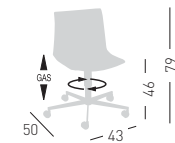

NA not assembled / non assemblato

0,24 m³ - 19,5 kg.
66x55x63cm.
2 pcs [carton]

Frame Finishing & Codes / Finiture Telai e Codici

cod.360.--/5R chromed/cromata