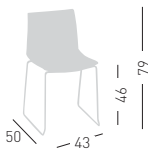

stackable / impilabile (6pcs)

NA not assembled / non assemblato

0,24 m³ - 22 kg.
66x55x63cm.
4 pcs [carton]

Frame Finishing & Codes / Finiture Telai e Codici

cod.360.--/ST chromed/cromata

cod.360.--/STB white painted/verniciato bianco