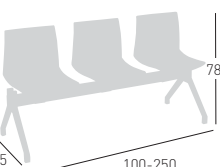

NA not assembled / non assemblato

0,26 m³ - 18 kg.
1 pcs [carton]

Frame Finishing & Codes / Finiture Telai e Codici

cod.360.--/PG2P-- (100 cm)

0,28 m³ - 23 kg.
1 pcs [carton]

cod.360.--/PG3P-- (150 cm)

0,38 m³ - 28 kg.
1 pcs [carton]

cod.360.--/PG4P-- (200 cm)

0,40 m³ - 33 kg.
1 pcs [carton]

cod.360.--/PG5P-- (250 cm)

Legs and shells colors can be combined
Outdoor version on request
I colori delle gambe possono essere abbinati alla scocca
Versione per esterni su richiesta