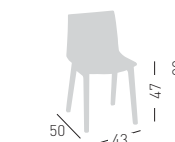

KANVAS L BR

Swivel on 4-blade chromed steel base with armrests, techno polymer shell. Girevole con braccioli su basamento 4 razze in acciaio cromato scocca in tecnopolimero.

NA not assembled / non assemblato

0,24 m³ - 19 kg.
66x55x63cm.
2 pcs [carton]

Frame Finishing & Codes / Finiture Telai e Codici

cod. 360. __-__ /LB

KANVAS 5R

Swivel on 5-blade chromed steel base, height adjustable, techno polymer shell. Girevole su basamento 5 razze in acciaio cromato, regolabile in altezza, scocca in tecnopolimero.

NA not assembled / non assemblato

0,24 m³ - 19,5 kg.
66x55x63cm.
2 pcs [carton]

Frame Finishing & Codes / Finiture Telai e Codici

cod.360.--/5R chromed/cromata

KANVAS 5R BR

Swivel on 5-blade chromed steel base with armrests, height adjustable, techno polymer shell with castors. Girevole con braccioli su basamento 5 razze in acciaio cromato con ruote, regolabile in altezza, scocca in tecnopolimero.

NA not assembled / non assemblato

0,24 m³ - 22 kg.
66x55x63cm.
2 pcs [carton]

Frame Finishing & Codes / Finiture Telai e Codici

cod. 360. __-__ /5RB

Armrests and shell's colours are combined.
Il colore dei braccioli è abbinato alla scocca.

KANVAS BL

4-Legged wooden beech frame, techno polymer shell. Struttura in legno di faggio 4 gambe, scocca in tecnopolimero.

NA not assembled / non assemblato

0,36 m³ - 22 kg.
60x56x51cm

60x56x51cm
4 pcs [carton]

Frame Finishing & Codes / Finiture Telai e Codici

cod.360.--/BLF

* on request / su richiesta
(min 50 pcs - price + € 20,00)

KANVAS PG

2-3-4-5 seat benches, metal-polymer co-injected legs, technopolymer shell. Panca a 2-3-4-5 posti, gambe co-iniettate in metallo-polimero, scocca in tecnopolimero.

NA not assembled / non assemblato

0,26 m³ - 18 kg.
1 pcs [carton]