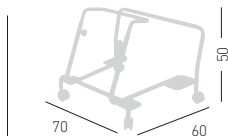

0,3 m³ - 8kg
62x72x51cm.
1 pcs [carton]

Frame Finishing & Codes / Finiture Telai e Codici

cod.2001/A

available for models: NA
disponibile per versioni: NA