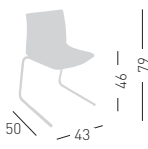

stackable / impilabile (4pcs)

NA not assembled / non assemblato

0,24 m³ - 22 kg.
66x55x63cm.
4 pcs [carton]

Frame Finishing & Codes / Finiture Telai e Codici

cod.360.--/Z chromed/cromata