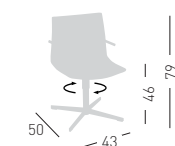

NA not assembled / non assemblato

0,24 m³ - 19 kg.
66x55x63cm.
2 pcs [carton]

Frame Finishing & Codes / Finiture Telai e Codici

cod. 360. __-__ /LB