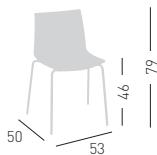

stackable / impilabile (6pcs)
NA not assembled / non assemblato

0,24 m³ - 20 kg.
66x55x63cm.
4 pcs [carton]

Frame Finishing & Codes / Finiture Telai e Codici

cod.360.--/NA chromed/cromata
cod.360.--/NAB white painted/verniciato bianco
cod.360.--/NAS satin/satinato