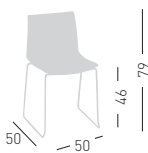

stackable / impilabile (8pcs)

NA not assembled / non assemblato

0,24 m³ - 24,50 kg.
66x55x63cm.
4 pcs [carton]

Frame Finishing & Codes / Finiture Telai e Codici

cod.360.--/S chromed/cromata

cod.360.--/SB white painted/verniciato bianco