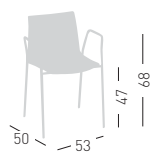

stackable / impilabile (4pcs)
NA not assembled / non assemblato

0,24 m³ - 12,40 kg.
60x55x75cm.
2 pcs [carton]

Frame Finishing & Codes / Finiture Telai e Codici

cod.360.--/TB chromed/cromata
cod.360.--/TBB white painted/verniciato bianco
cod.360.--/TBS satin/satinato
cover for arm/copribracciolo