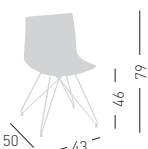

NA not assembled / non assemblato

0,3 m³ - 10 kg.
60x56x51cm

49x49x48cm
2 pcs [carton]

Frame Finishing & Codes / Finiture Telai e Codici

cod.360.--/TC chromed/cromata

cod.360.--/TCB white painted/verniciato bianco