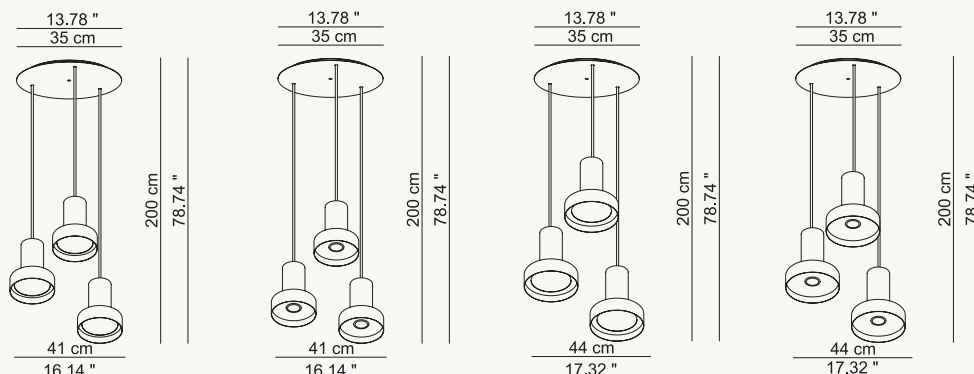

*composizione 3 sospensioni c/piastra unica
composition with 3 suspensions with ceiling plate
composition avec 3 suspensions avec plaque de fixation
Zusammensetzung mit 3 Hängeleuchten und Deckenplatte
Composición con 3 suspensiones y placa de techo*