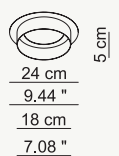

## CODE & LIGHT BULBS

**HAMEPL015G11 - basic**

**HAMEPL015G12 - special**

→ ø 15/21 × h 10 cm - kg 1

**HAMEPL018G11 - basic**

**HAMEPL018G12 - special**

→ ø 18/24 × h 10 cm - kg 1,5

*plafoniera, ceiling lamp, plafonnier;*

*Deckenleuchte, plafón*

**HAMEIN015G11 - basic**

**HAMEIN015G12 - special**

→ ø 15/21 × h 5 cm - kg 1

**HAMEIN018G11 - basic**

**HAMEIN018G12 - special**

→ ø 18/24 × h 5 cm - kg 1,5

*faretto ad incasso, recessed spotlight, spot encastré, Einbauleuchte, downlight*

## INDOOR IP20

→ ø 15

💡 1 × diroica GU10 LED D 50 (420 lm - 120°) 2700K

💡 1 × modulo LED 9W (830 lm) 2900K

→ ø 18

💡 1 × diroica GU10 LED D 50 (420 lm - 120°) 2700K

💡 1 × modulo LED 12W (1110 lm) 2900K

## TECHNICALS

Foro 13.5 / 15 cm  
Hole 5.3" / 5.9"

Foro 13.5 / 15 cm  
Hole 5.3" / 5.9"

Foro 16 / 18 cm  
Hole 6.3" / 7.08"

Foro 16 / 18 cm  
Hole 6.3" / 7.08"