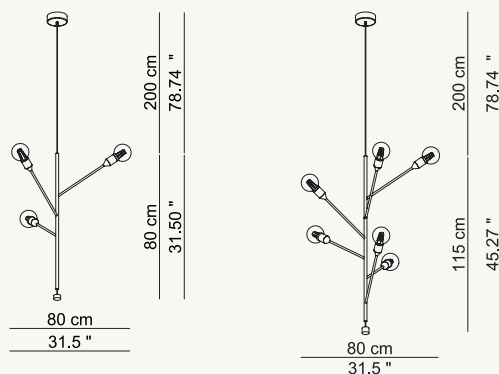

INDOOR IP20

TECHNICALS