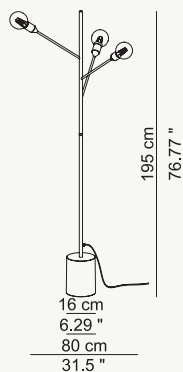

TECHNICALS