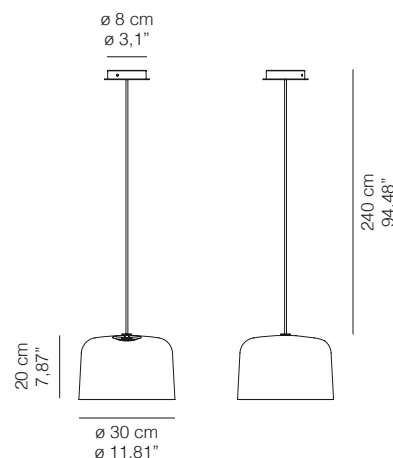

Paralume in ceramica con l'interno sempre di colore bianco; all'esterno smalto colorato lucido in diversi colori. Solo la finitura "argilla" è opaca. Altri colori su richiesta.

Pottery lightshade coloured white on the inside; outside in glossy enamel in several colours. Only the clay finish is matt. Other colours on request.

Lampenschirm aus Keramik, bei dem die Innenseite immer weiß ist; außen glänzendes farbiges Email in verschiedenen Farben. Nur die Ausführung "Ton" ist matt. Auf Anfrage sind weitere Farben erhältlich.

ADD / Designer Thomas Feichtner

ADD	Sospensione / Suspended		SORGENTI LUMINOSE / LIGHT SOURCES		CERTIFICATIONS □ ▽ CE IP 20
	MISURE / DIMENSIONS		FLUO	LED	
	CM.	INCHES	1x23W E27	1x10W E27	
	30ø x 20H	11,81ø x 7,87H			
	COLORI / COLOURS				
15SP30F2	Ceramica smalto lucido Bianco - Pottery glossy White				
15SP30F5	Ceramica smalto lucido Arancio - Pottery glossy Orange				
15SP30F7	Ceramica smalto lucido Verde - Pottery glossy Green				
15SP30F8	Ceramica smalto lucido Blu - Pottery glossy Blue				
15SP30F9	Ceramica finitura Argilla opaca - Pottery in matt clay finish				
15SP30F4	Ceramica smalto lucido Bronzo / Pottery glossy Bronze				
	OPZIONI / OPTIONS				
5MT	Sospensione cablaggio lunghezza cavi mt. 5,00 / Suspended with longer cables mt. 5,00				